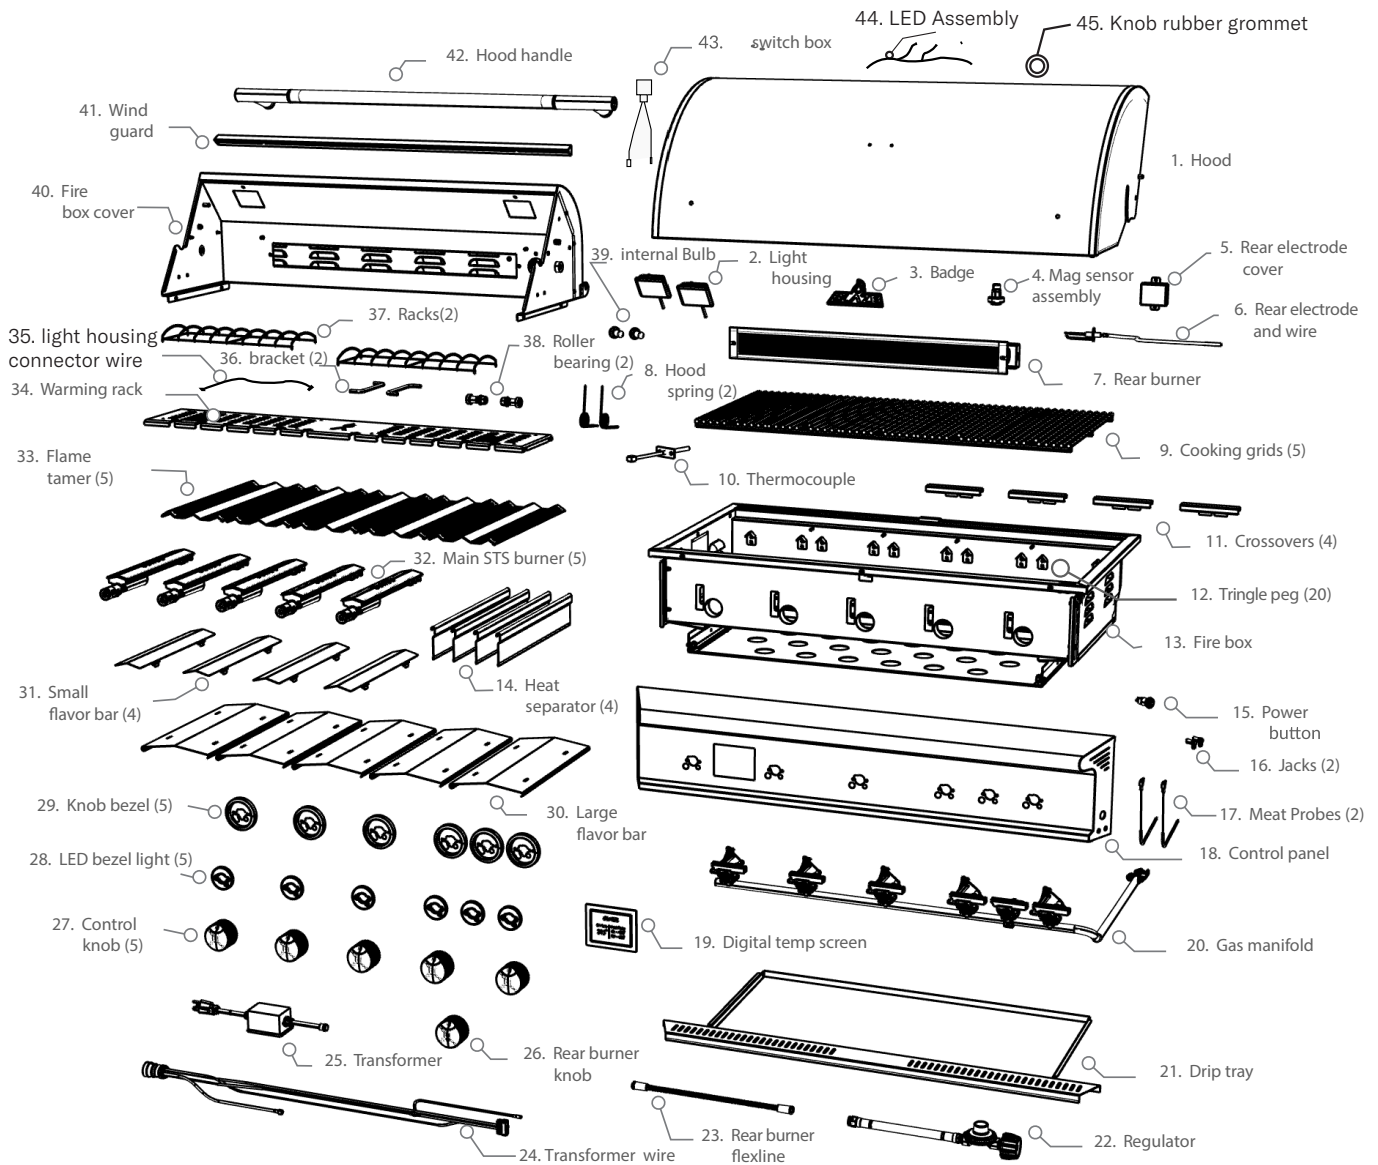

Exploded View and Replacement Parts

Blaze Part Number: Reference Guide

1.	BLZ-5LTEPRO-001	10.	BLZ-LTEPRO-006	19.	BLZ-LTEPRO-003	28.	BLZ-LTE3-001	37.	BLZ-5LTEPRO-017
2.	BLZ-3PRO18-002	11.	BLZ-32-044	20.	BLZ-5LTEPRO-006	29.	BLZ-LTEPRO-008	38.	BLZ-32-048
3.	BLZ-4LTEPRO-015	12.	BLZ-LTE2-002	21.	BLZ-5LTEPRO-005	30.	BLZ-32-084	39.	BLZ-3PRO-067
4.	BLZ-LTE3-011	13.	BLZ-5LTEPRO-003	22.	BLZ-LP-HOSE/REG	31.	BLZ-32-083	40.	BLZ-5LTEPRO-010
5.	BLZ-32-016	14.	BLZ-32-052	23.	BLZ-32-039	32.	BLZ-32-043	41.	BLZ-5LTEPRO-009
6.	BLZ-32-042	15.	BLZ-LTE3-018	24.	BLZ-5LTEPRO-012	33.	BLZ-32-064	42.	BLZ-5LTEPRO-002
7.	BLZ-40-041	16.	BLZ-5LTEPRO-018	25.	BLZ-3PRO-031	34.	BLZ-5LTEPRO-007	43.	BLZ-LTE3-010
8.	BLZ-LTE3-012	17.	BLZ-LTEPRO-002	26.	BLZ-LTEPRO-007R	35.	BLZ-LTEPRO-010	44.	BLZ-4LTE3-015
9.	BLZ-LTEPRO-005	18.	BLZ-5LTEPRO-004	27.	BLZ-LTEPRO-007	36.	BLZ-3PRO-082	45.	BLZ-LTE3-016